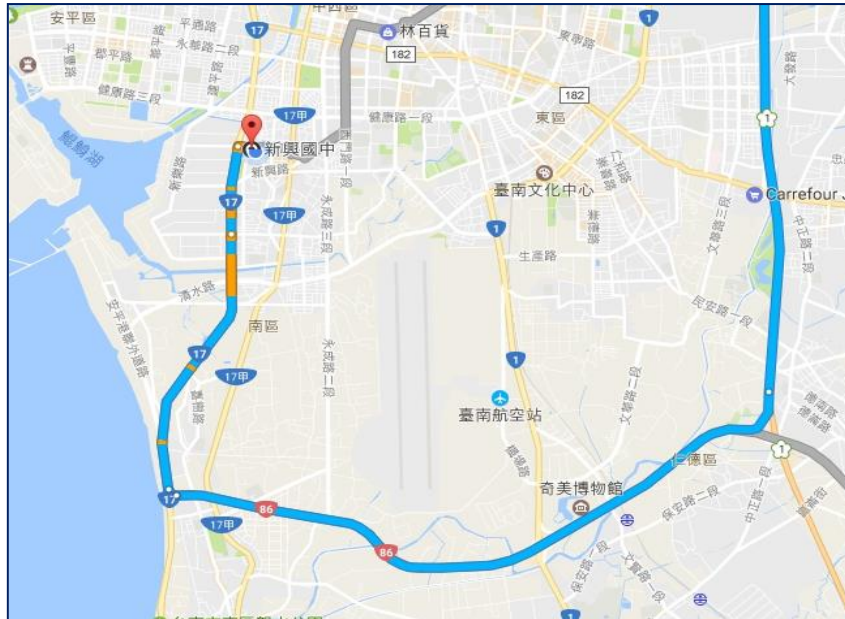

聯繫電話：07-7172930轉7603、7605，傳真：07-6051206

電子信箱：[ite.maker@gmail.com](mailto:ite.maker@gmail.com)

十一、活動經費：

所需經費由教育部國民及學前教育署國民中小學自造教育輔導中心經費項下支應，覈實核銷。

附件：

前往臺南自造教育示範中心(新興國中)之高速公路路線：

北下：

沿國道1號前往南區的西濱公路（西部濱海公路/台17線）。從台86線的台17線出口下交流道，接著沿西部濱海公路（台17線）前往臺南的新孝路。

南上：

走國道1號前往南區。從台86線的台17線出口下交流道，接著沿西部濱海公路/台17線前往臺南的新孝路。

前往臺南自造教育示範中心(新興國中)之高鐵/台鐵轉乘公車路線圖

**臺南高鐵站：**

- 1、抵達臺南高鐵站後，搭乘高鐵接駁車「H31 高鐵臺南站—臺南市政府」線，至臺南市政府。

- 2、搭乘市區公車 6 號(仁德轉運站-臺南火車站-新興國宅)，從「永華市政中心(府前路)」至「國宅北」，約 20 分鐘。

- 3、「國宅北」站下車後，約在新孝路與金華路二段交叉路口，請延「新孝路」走至新興國中大門。

永華市政中心(起程)	
	06:45
	07:05
	07:35
	07:45
	07:55
	08:30

## 臺南火車站：

1、搭乘市區公車 6 號(仁德轉運站-臺南火車站-新興國宅)，從「臺南火車站(北站站牌)」至「國宅北」，約 35 分鐘。

2、「國宅北」站下車後，約在新孝路與金華路二段交叉路口，請延「新孝路」走至新興國中大大門口。

臺南火車站	
	<b>06:30</b>
	<b>06:50</b>
	<b>07:20</b>
	<b>07:30</b>
	<b>07:40</b>
	<b>08:15</b>
	<b>08:40</b>