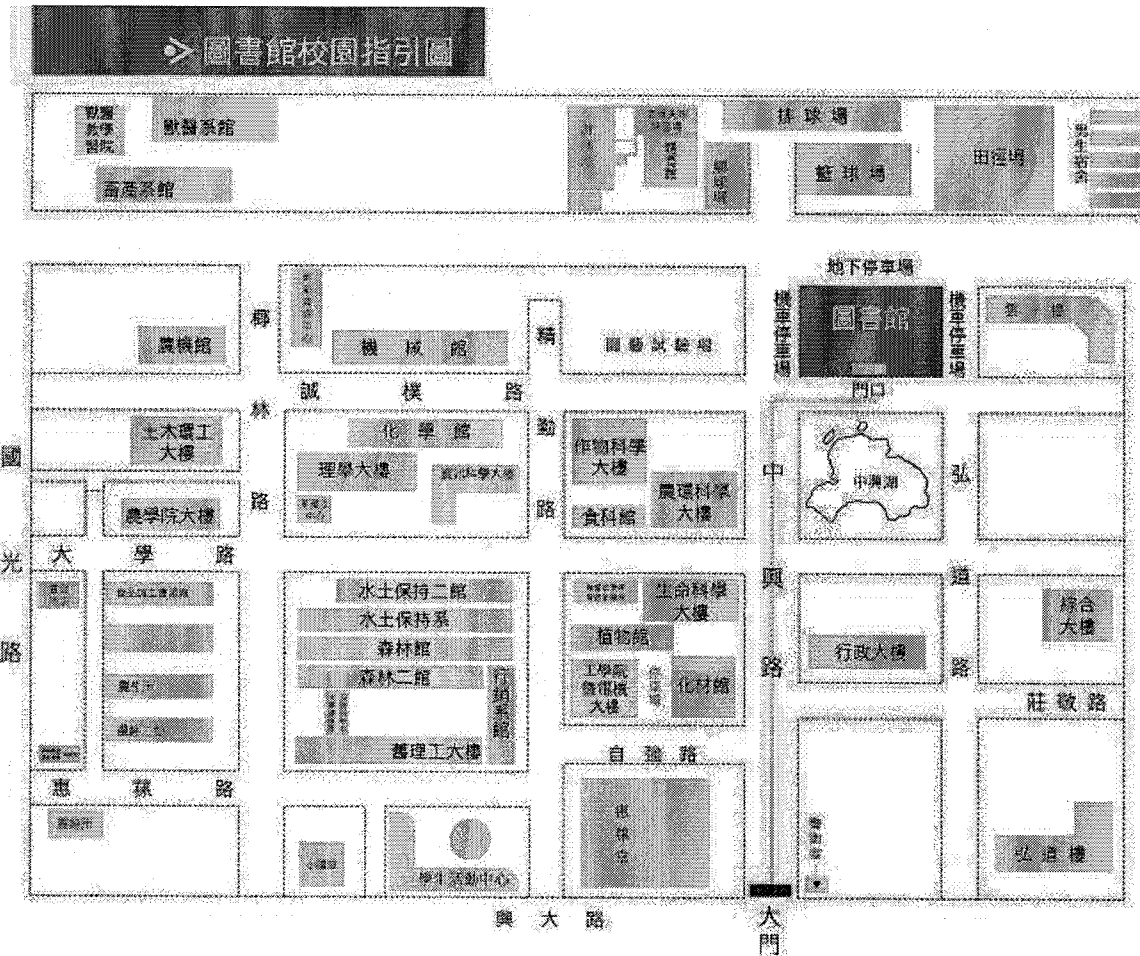

**地點：**台中場 - 中興大學圖書館 6F 會議廳

(台中市南區國光路 250 號)

高雄場 - 集思高軟會議中心 國際會議廳

(高雄市前鎮區復興四路 12 號 A 棟)

台北場 - 北科大集思會館 2F 感恩廳

(台北科技大學 億光大樓 2~3 樓)

## 國際自主管理體系說明會(台中)

105 年 8 月 30 日(星期二)

中興大學圖書館 6F 會議廳

- 報名方式：TQF 官網 > 活動報名 > 活動分類列表 > 國際自主管理體系說明會
- 交通資訊：台中市南區國光路 250 號

開車	<ul style="list-style-type: none"> <li>● 國道 3 號→中投交流道出口→往台中上 63 號快速道路→五權南路→忠明南路或美村路口右轉→興大路左轉→學府路路口右轉→校門。</li> <li>● 國道 1 號→南屯交流道出口→五權西路往台中→五權路口右轉直行過地下道→復興路口(第三分局)左轉→學府路口右轉→校門。</li> </ul>
計程車	<ul style="list-style-type: none"> <li>● 台中火車站至中興大學，車程約 10-20 分鐘，費用約 100 元-120 元。</li> <li>● 高鐵台中站至本校，車程約 20-30 分鐘，費用約 200 元-220 元，也可在高鐵轉搭台鐵(新烏日站)至台中火車站，再依上述方式到中興大學。</li> </ul>
公車	<ul style="list-style-type: none"> <li>● 統聯客運 73 線到本校興大路校門口。</li> <li>● 台中客運 33 線或 35 線到本校興大路校門口。</li> <li>● 統聯客運 50 線或 59 線到本校國光路側門。</li> </ul>