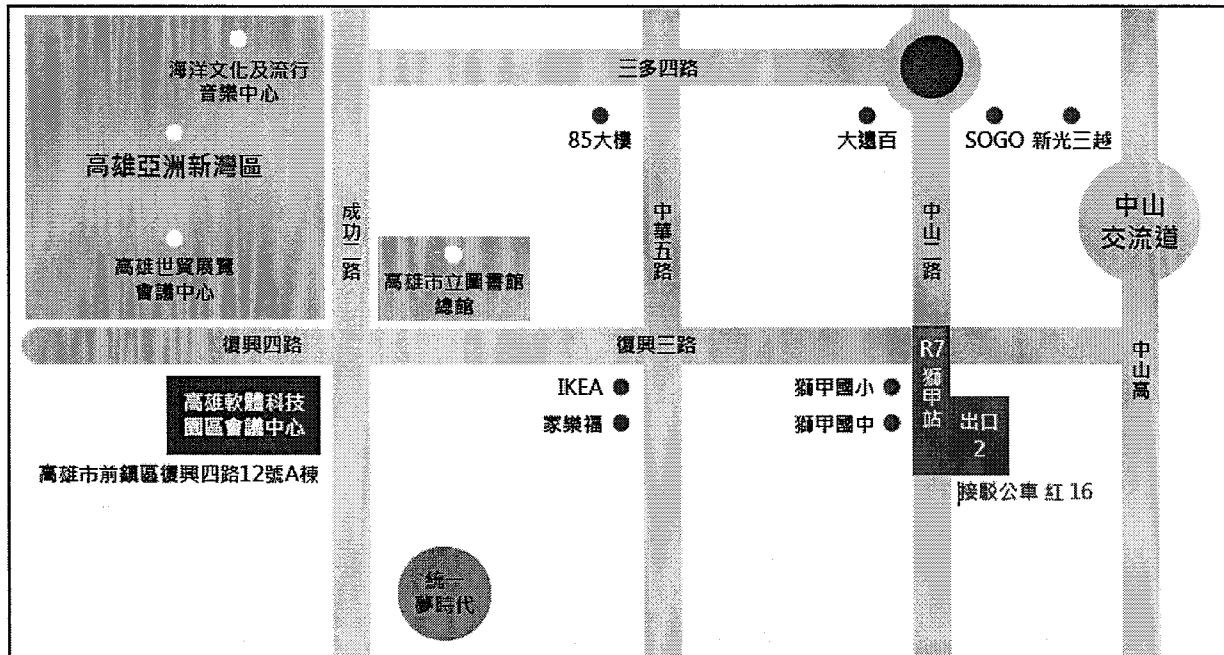

## 國際自主管理體系說明會(台中)

105 年 8 月 30 日(星期二)

中興大學圖書館 6F 會議廳

- 報名方式：TQF 官網 > 活動報名 > 活動分類列表 > 國際自主管理體系說明會
- 交通資訊：台中市南區國光路 250 號

開車	<ul style="list-style-type: none"> <li>● 國道 3 號→中投交流道出口→往台中上 63 號快速道路→五權南路→忠明南路或美村路口右轉→興大路左轉→學府路路口右轉→校門。</li> <li>● 國道 1 號→南屯交流道出口→五權西路往台中→五權路口右轉直行過地下道→復興路口(第三分局)左轉→學府路口右轉→校門。</li> </ul>
計程車	<ul style="list-style-type: none"> <li>● 台中火車站至中興大學，車程約 10-20 分鐘，費用約 100 元-120 元。</li> <li>● 高鐵台中站至本校，車程約 20-30 分鐘，費用約 200 元-220 元，也可在高鐵轉搭台鐵(新烏日站)至台中火車站，再依上述方式到中興大學。</li> </ul>
公車	<ul style="list-style-type: none"> <li>● 統聯客運 73 線到本校興大路校門口。</li> <li>● 台中客運 33 線或 35 線到本校興大路校門口。</li> <li>● 統聯客運 50 線或 59 線到本校國光路側門。</li> </ul>

## 國際自主管理體系說明會(高雄)

105年9月01日(星期四)

集思高軟會議中心 國際會議廳

- 報名方式: TQF 官網 > 活動報名 > 活動分類列表 > 國際自主管理體系說明會
- 交通資訊: 高雄市前鎮區復興四路 12 號 A 棟

捷運

高雄捷運：  
請至捷運獅甲站R7二號出口，轉乘紅16接駁公車或步行10-15分鐘。  
請至捷運凱旋站R6，轉乘環狀168路(東)

公車

軟體園區站：  
15、環狀168、紅16(獅甲站→園區)