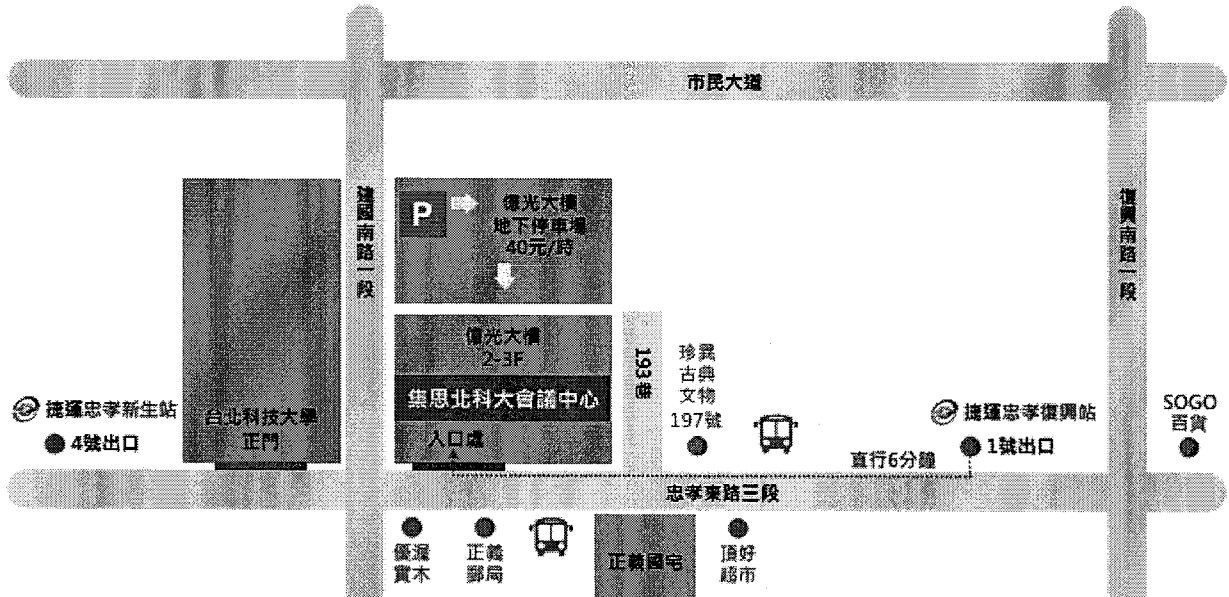

開車

中山高：  
中正交流道出口→中正路→於中山路左轉→於復興路右轉→即可抵達

南二高：  
接東西向國道十號→中山高交流道出口→(同中山高路線)

停車資訊

停車場位置：成功二路高雄展覽館旁新光停車場

## 國際自主管理體系說明會(台北)

105年9月02日(星期五)

台北市集思北科大會議中心2樓感恩廳

- 報名方式：TQF 官網 > 活動報名 > 活動分類列表 > 國際自主管理體系說明會
- 交通資訊：台北市忠孝東路三段 193 巷旁(台北科技大學 億光大樓 2 樓)

捷運

忠孝復興捷運站1號出口：  
直走約6分鐘抵達

公車

正義郵局站(走路約2分鐘)：  
1813支線、1815、212、232副、232正、262(含區間車)、299、605、919、忠孝新幹線

開車

建國南北快速道路  
由北往南：建國南路1段與忠孝東路3段口下匝道後左轉  
由南往北：辛亥路與建國南路口下匝道直行

停車資訊

1. 億光地下停車場：  
每小時40元/半天收180元(電梯直達會議中心)-建國南路一段(往建國北方向)·過忠孝東路三段即可於右手側看見停車場入口
2. 仁愛地下停車場：  
每小時40元/平日：全天收200元、假日：全天收300元  
(走路約5分鐘可抵達會議中心)-建國南路一段222號