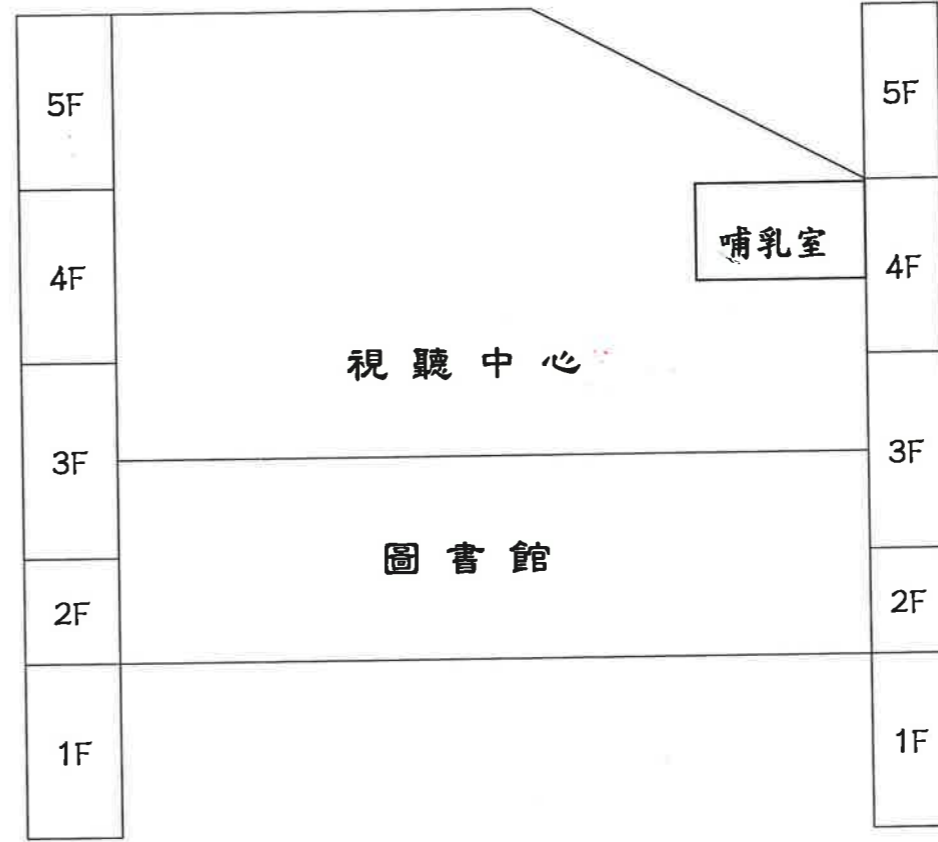

桃園市蘆竹區光明國民小學 一一〇學年度班級教室配置圖

特殊生：2-1、2-2、2-3、3-1、3-2、3-3、4-1、5-1

教學組長：**教學王佩君**

教務主任：**教務處主任黃瑋琪**

事務組長：**事務郭美紅**

總務主任：**總務處主任潘詣昀**

特教組長：**特教林秀倫**

輔導主任：**輔導室主任陳素惠**

校長：**光明國民小學 李明宗**

5年10班 A407	5年3班 A307	3年7班 A207	
5年9班 A406	5年2班 A306	3年6班 A206	體育器材 A103
廁所	廁所	廁所	廁所
樓梯	樓梯	樓梯	樓梯

5年8班 A405	5年1班 A305	3年5班 A205	
5年7班 A404	3年11班 A304	3年4班 A204	
5年6班 A403	3年10班 A303	3年3班 A203	韻律教室 A102
5年5班 A402	3年9班 A302	3年2班 A202	樂器室 A101
5年4班 A401	3年8班 A301	3年1班 A201	
廁所	廁所	廁所	廁所
4F	3F	2F	1F

5F	樓梯	音樂教室 B507	美勞教室(2) B506	美勞教室(1) B505	自然教室(2) B504	教具室 B503	自然教室(1)	資訊中心 B501	樓梯
4F	樓梯	專科教室 B405	資源班(三) B404	資源班(二) B403-2	資源班(一) B403-1	知動教室 B402	遊療/ 會談室	電腦教室(2) B401	樓梯
3F	樓梯	人事室 會計室 B303	教師電腦中心	大辦公室 B302			電腦教室(1) B301	樓梯	
2F	樓梯	校長室 B203	校史室	行政大樓			補校辦公室 B202	輔導室 B201	樓梯
1F	樓梯	健康中心 B104	教務處 B103				學生事務處 B102	總務處 B101	樓梯

樓梯	樓梯	樓梯	樓梯	樓梯
廁所	廁所	廁所	廁所	廁所
多元教室 C109	1年12班 C210	2年11班 C310	4年13班 C410	6年11班 C510
1年8班 C108	1年11班 C209	2年10班 C309	4年12班 C409	6年10班 C509
1年7班 C107	1年10班 C208	2年9班 C308	4年11班 C408	6年9班 C508
1年6班 C106	1年9班 C207	2年8班 C307	4年10班 C407	6年8班 C507
樓梯	樓梯	樓梯	樓梯	樓梯
1年5班 C105	2年6班 C206	2年7班 C306	4年9班 C406	6年7班 C506
1年4班 C104	2年5班 C205	4年5班 C305	4年8班 C405	6年6班 C505
1年3班 C103	2年4班 C204	4年4班 C304	4年7班 C404	6年5班 C504
1年2班 C102	2年3班 C203	4年3班 C303	4年6班 C403	6年4班 C503
1年1班 C101	2年2班 C202	4年2班 C302	5年11班 C402	6年3班 C502
	2年1班 C201	4年1班 C301	6年1班 C401	6年2班 C501
廁所	廁所	廁所	廁所	廁所
1F	2F	3F	4F	5F